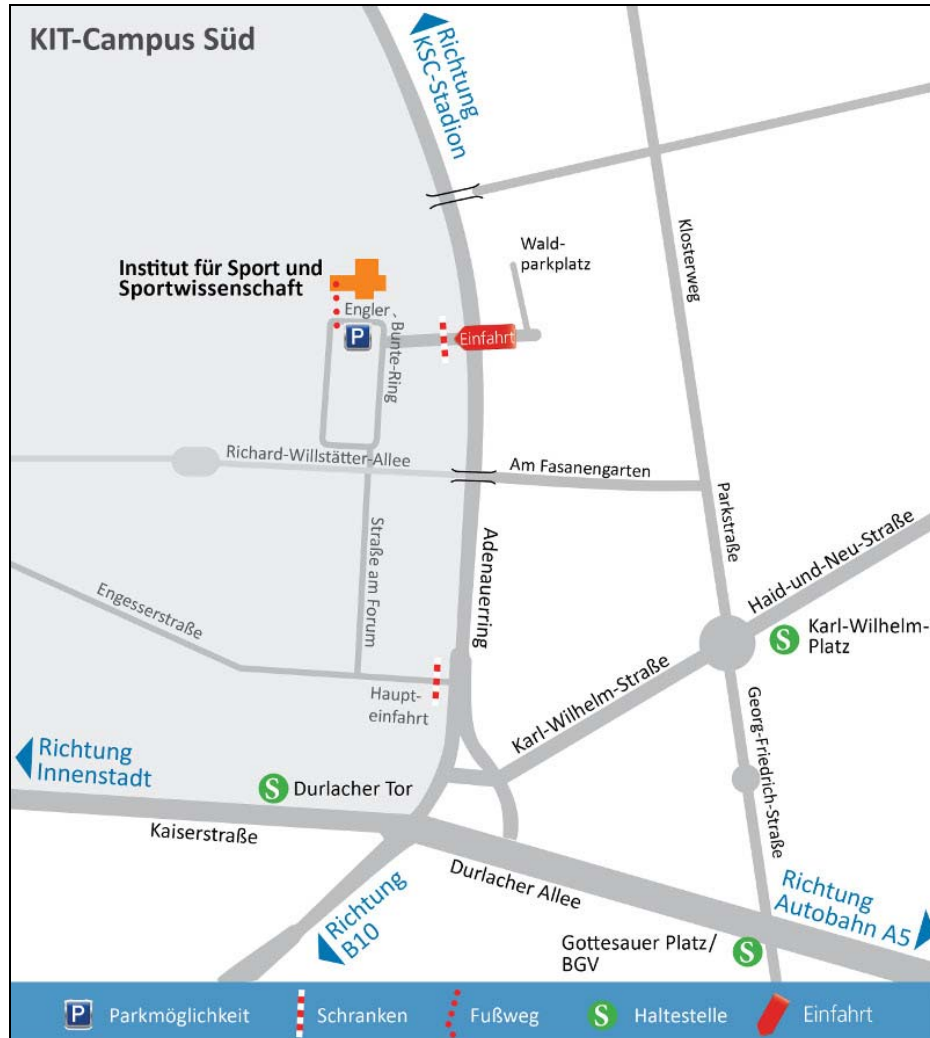

b) Außerhalb der obigen Geschäftszeiten | ab 17:30 Uhr

Fahren Sie auf den Campus Süd des KIT - Schranken öffnen ab 17:30 Uhr - und parken Sie direkt vor dem IfSS.

Adresse IfSS:

Engler-Bunte-Ring 15
76131 Karlsruhe