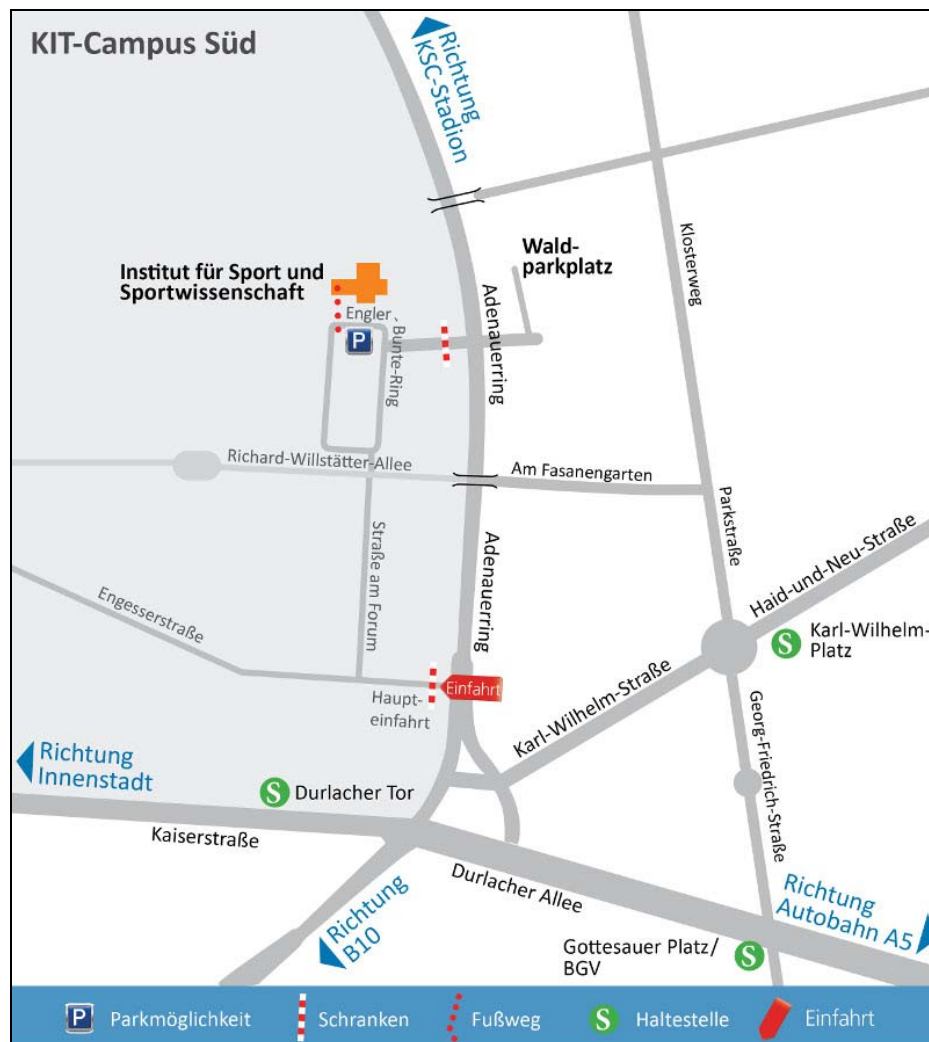

### Besucher ohne Anmeldung

a) Montag bis Freitag | 07:00 – 13:00 Uhr

Parken Sie auf dem Waldparkplatz auf der anderen Seite des Adenauerrings und laufen Sie - rote Punkte auf der Karte - über die Brücke direkt zum IfSS.

### a) Montag bis Freitag | 07:00 – 13:00 Uhr

Fahren Sie zur Haupteinfahrt des KIT und halten Sie kurz am Seitenstreifen vor dem Bibliotheksgebäude. Melden Sie sich bei der Pforte in der Bibliothek. Sie erhalten einen Passierschein ausgehändigt und können in den Campus Süd einfahren.

#### Adresse Haupteinfahrt:

Engesserstraße 19  
76131 Karlsruhe

#### Adresse IfSS:

Engler-Bunte-Ring 15  
76131 Karlsruhe

**a) Außerhalb der obigen Geschäftszeiten | ab 17:30 Uhr**

Fahren Sie auf den Campus Süd des KIT - Schranken öffnen ab 17:30 Uhr - und parken Sie direkt vor dem IfSS.