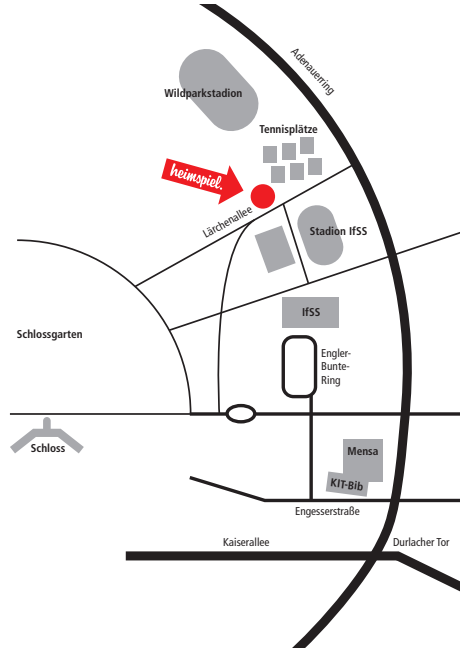

heimspiel.

Die NEUE Kneipe
am KIT
Öffnungszeiten: Mo. bis So. von elf bis elf

heimspiel.

ERÖFFNUNGSEVENT

ANPFIFF:
28. August 2010 // 18.00 Uhr

LOCATION:
Bei den Tennisplätzen
am Institut für
Sport und Sportwissenschaft (IfSS)

ALLES IM GRÜNEN BEREICH! Chillen, lernen, boulen, grillen, relaxen, plaudern, trinken, snacken, feiern, genießen, lesen, spielen, sandeln, sonnen. **heimspiel.** – die neue Kneipe am KIT.
Zum Ausprobieren und Bleiben.