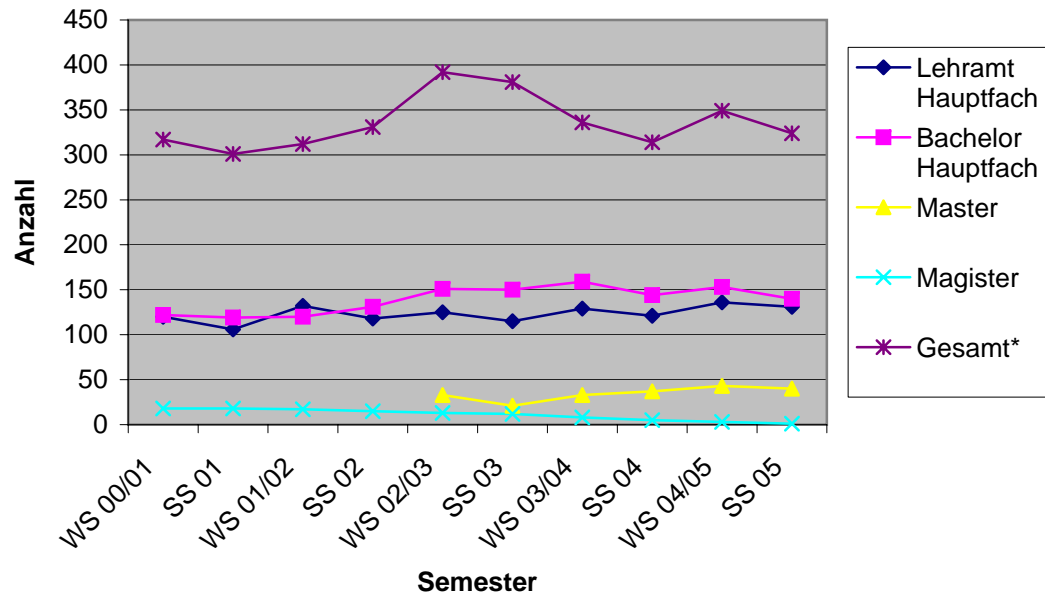

Studierendenzahl WS 00/01 - SS 05

	Lehramt Hauptfach	Bachelor Hauptfach	Master	Magister	Gesamt*
WS 00/01	120	122		18	317
SS 01	106	119		18	301
WS 01/02	132	120		17	312
SS 02	118	131		15	331
WS 02/03	125	151	33	13	392
SS 03	115	150	21	12	381
WS 03/04	129	159	33	8	336
SS 04	121	144	37	5	314
WS 04/05	136	153	43	3	349
SS 05	131	140	40	1	324

* Gesamt enthält „Sonstige“ (Gewerbelehrer, nicht affines Nebenfach, Promotionsstudenten)